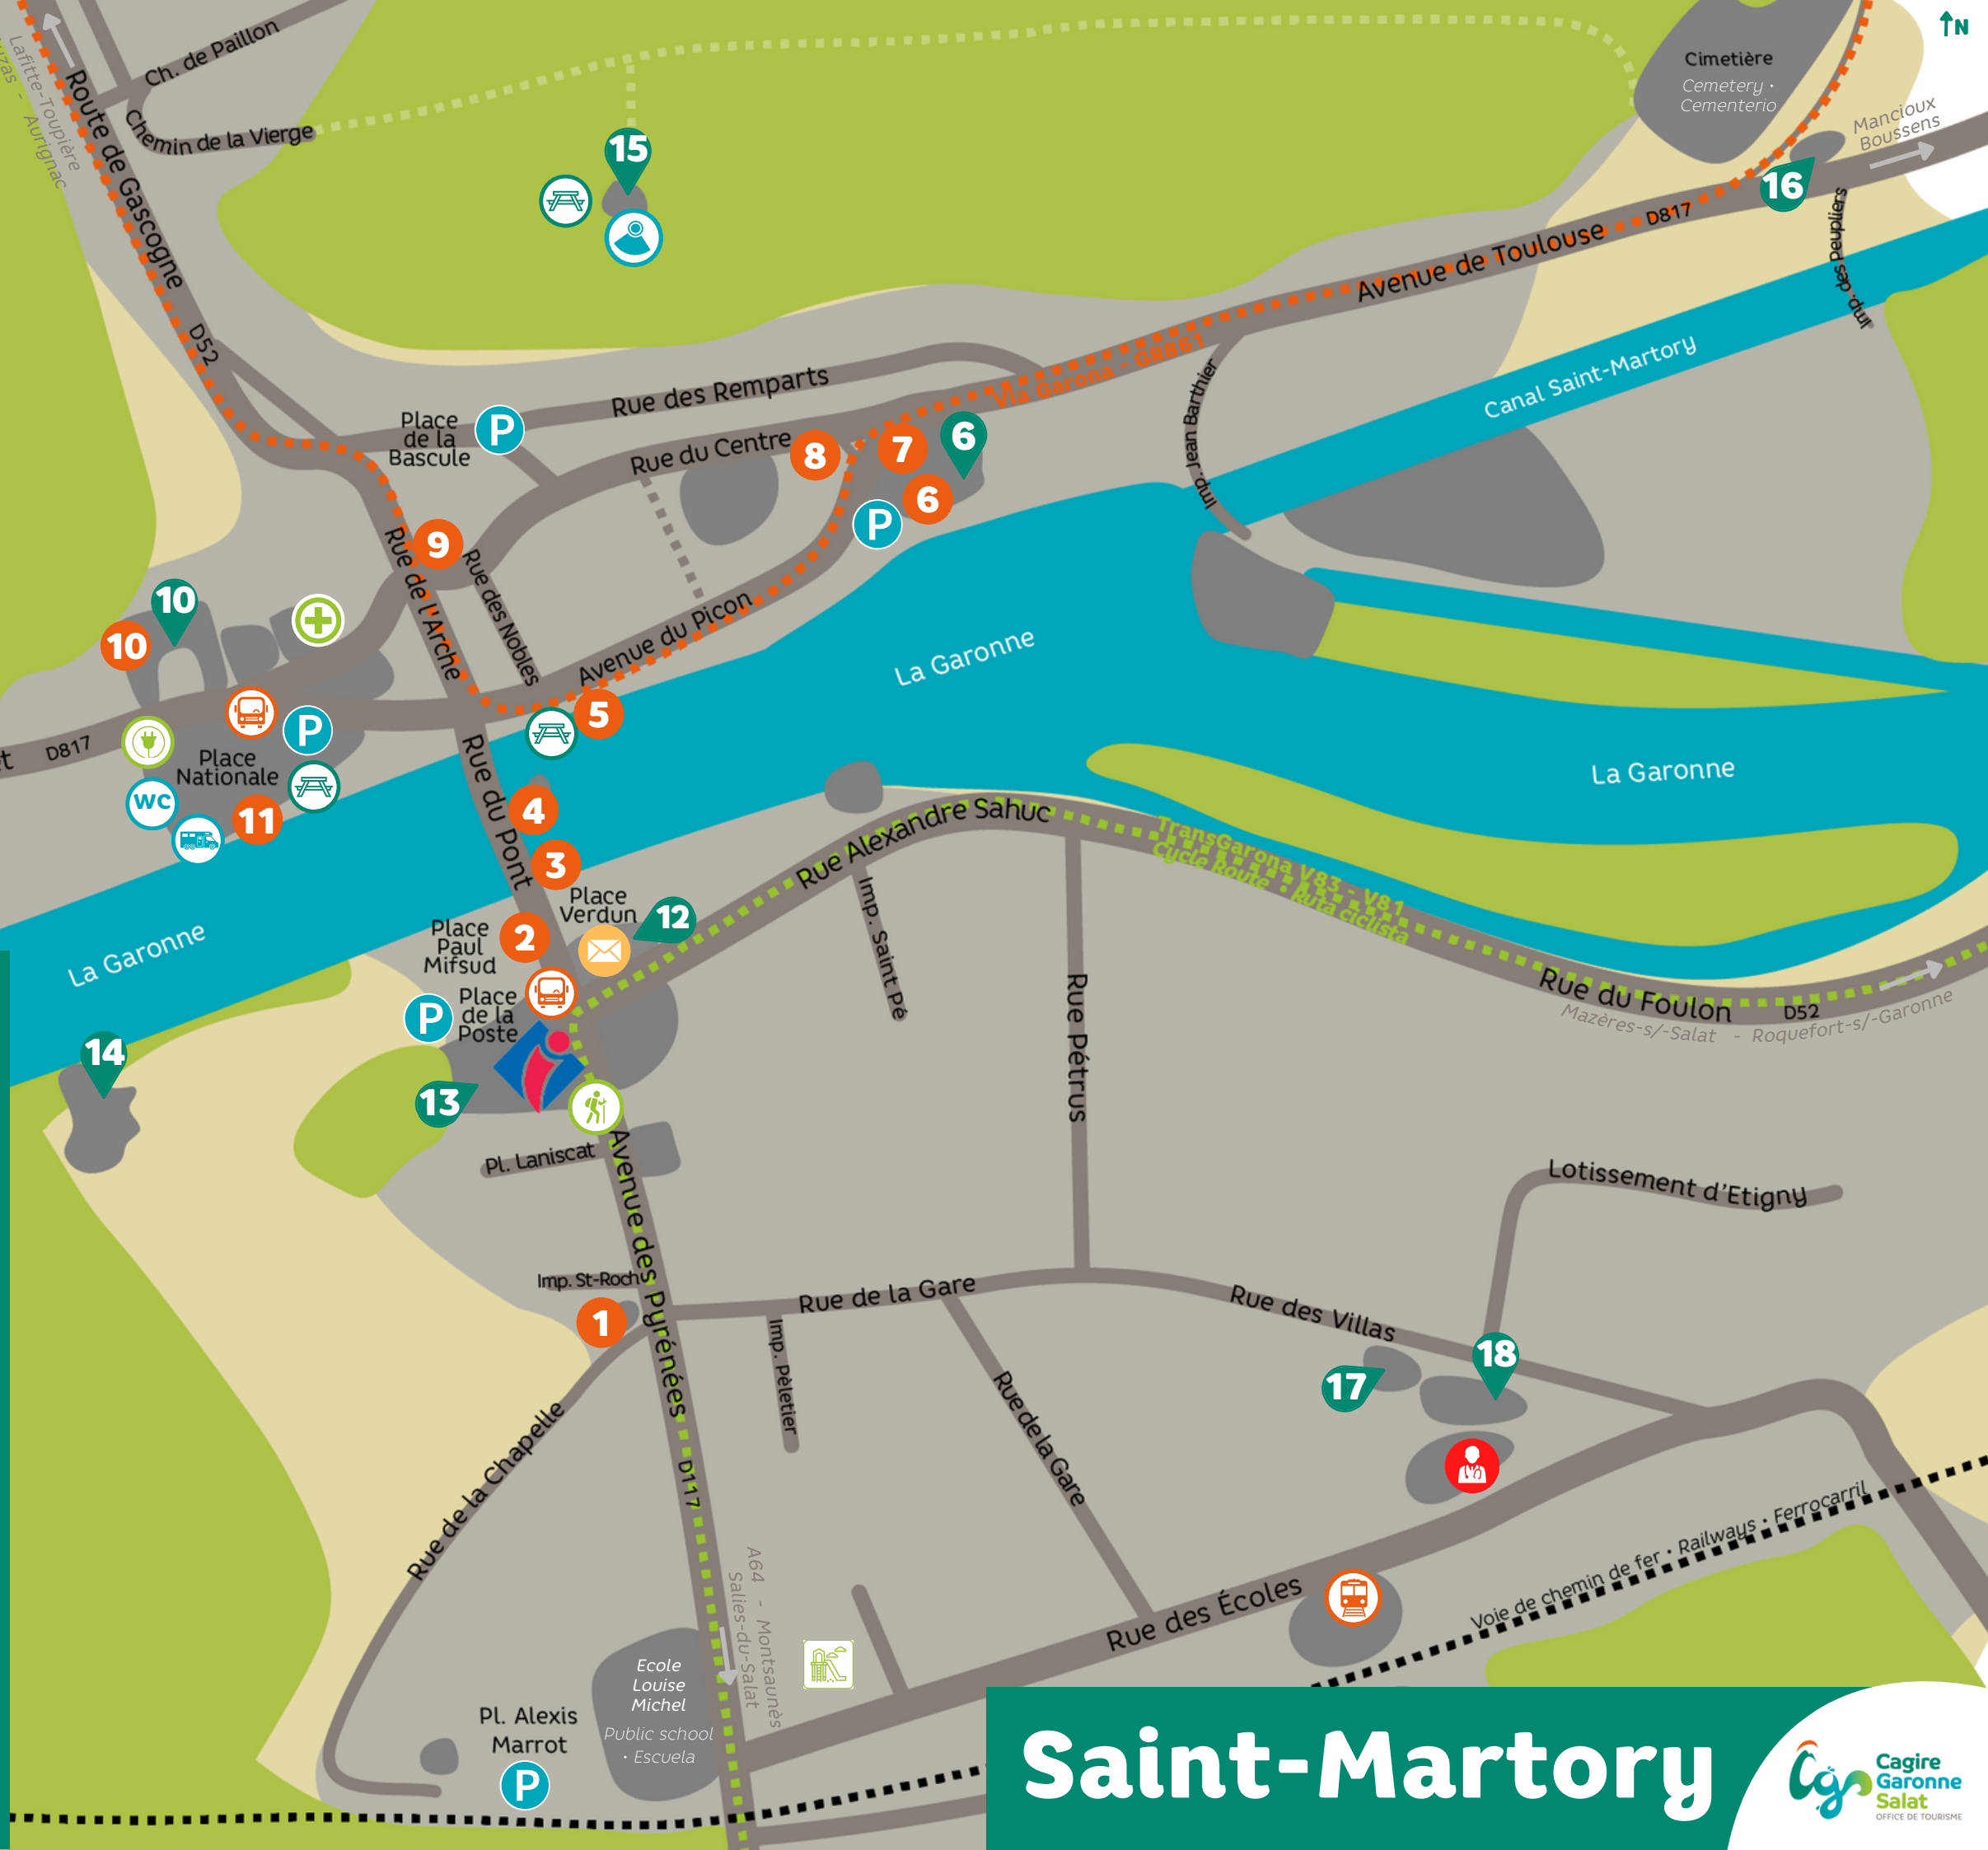

Légende

Key · Leyenda

- **6** Eglise
  Church · Iglesia
- **10** Mairie
  City Hall · Ayuntamiento
- **12** Maison départementale de proximité
  Departmental House of Proximity · Casa Departamental de Proximidad
- **13** Salle des fêtes
  Festival Hall · Sala de fiestas
- **14** Château de Saint-Martory
  Castle · Castillo
- **15** Vierge du Puy - Table d'orientation
  Orientation table · Tabla de orientación
- **16** Chapelle de Montconfort
  Chapel · Capilla
- **17** Communauté de communes
  Community of municipalities · Mancomunidad de municipios
- **18** Multi-Accueil "Les tout-petits"
  Daycare · Guardería
- **P** Parking
  Car park · Aparcamiento
- **Aire de jeux**
  Playground · Parque infantil
- **Espace pique-nique**
  Picnic area · Zona de picnic
- **Bureau de Poste**
  Post Office · Oficina de Correos
- **Office de Tourisme**
  Tourist office · Oficina de Turismo
- **Maison médicale**
  Doctors · Médicos
- **Pharmacie**
  Pharmacy · Farmacia
- **Départ randonnée**
  Hike · Senderismo
- **Arrêt de bus**
  Bus stop · Parada de autobús
- **Aire de services camping-car**
  Motor home service area · Área de servicio para autocaravanas
- **Gare SNCF**
  Train station · Estación de tren
- **Table d'orientation**
  Orientation table · Tabla de orientación
- **Borne de recharge véhicules**
  Vehicle charging station · Estación de carga de vehículos

Saint-Martory